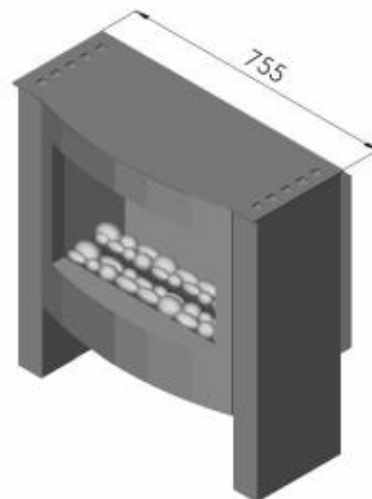

Technische fiche A8

BOCAL

	A 8
HR+	■
max. vermogen kW max. capacity kW puissance max. kW	8,1
min. vermogen kW min. Capacity kW puissance min.. kW	3,2
sfeervuur spherefire feu d'ambiance	■
volume m ³ volume m ³ volume m ³	73 - 131
gasaansluiting gasconnection raccordement gaz	3/8
schouwaansluiting Ø chimney connection raccordement cheminée	90
vloer - center afvoer floor - center outlet sol - axe d'évacuation	595
dubbele brander dual burner brûleur double	■
vermiculiet brander vermiculite burner brûleur vermiculite	■
afstandsbediening remote control RF télécommande	□
thermostaat thermostat thermostat	■
kolen coals charbons	■
keien pebbles cailloux	■
houtblokken logs bûches	■
afmetingen h x l x d dimensions h x l x d dimensions h x l x p	775x755x430