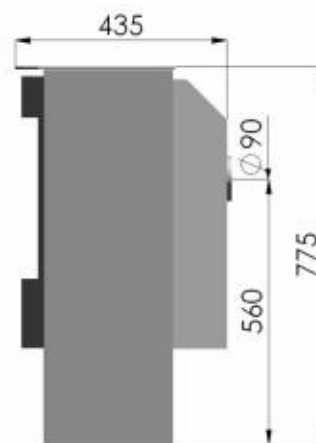

Technische fiche A8

BOCAL

	A 8
HR+	■
max. vermogen kW max. capacity kW puissance max. kW	8,1
min. vermogen kW min. Capacity kW puissance min.. kW	3,2
sfeervuur spherefire feu d'ambiance	■
volume m ³ volume m ³ volume m ³	73 - 131
gasaansluiting gasconnection raccordement gaz	3/8
schouwaansluiting Ø chimney connection raccordement cheminée	90
vloer - center afvoer floor - center outlet sol - axe d'évacuation	595
dubbele brander dual burner brûleur double	■
vermiculiet brander vermiculite burner brûleur vermiculite	■
afstandsbediening remote control RF télécommande	□
thermostaat thermostat thermostat	■
kolen coals charbons	■
keien pebbles cailloux	■
houtblokken logs bûches	■
afmetingen h x l x d dimensions h x l x d dimensions h x l x p	775x755x430