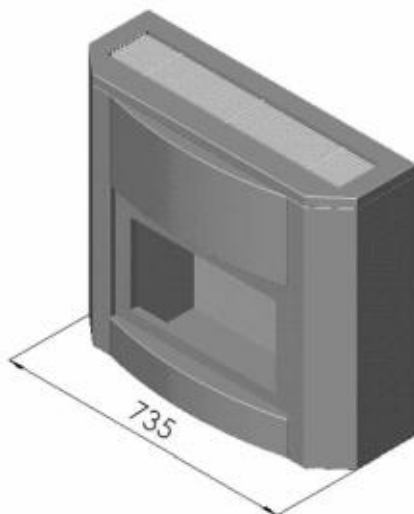

Technische fiche A63MIL HR+

		A 63 Mil
max. vermogen kW	max. capacity kW	7,0
puissance max. kW		
min. vermogen kW	min. capacity kW	
puissance min. kW		
volume m ³	volume m ³	63 - 113
volume m ³	volume m ³	
volume m ³		
gasaansluiting	gasconnection	3/8
raccordement gaz		
schouwaansluiting Ø	chimney connection	
raccordement cheminée		
dubbele vermiculiet brander	dual vermiculite burner	☐
brûleur double vermiculite		
thermostaat	thermostat	
thermostat		
kolen	coals	☐
charbons		
houtblokken	logs	
bûches		
afmetingen	h x l x d	690x735x290
dimensions	h x l x d	
dimensions	h x l x p	