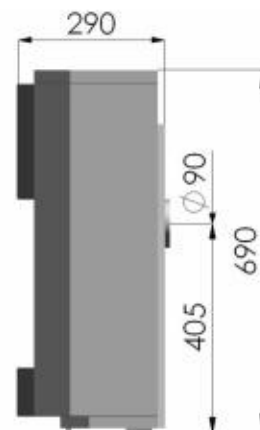

Technische fiche A63MIL HR+

		A 63 Mil
max. vermogen kW	max. capacity kW	7,0
puissance max. kW		
min. vermogen kW	min. capacity kW	
puissance min. kW		
volume m ³	volume m ³	63 - 113
volume m ³	volume m ³	
volume m ³		
gasaansluiting	gasconnection	3/8
raccordement gaz		
schouwaansluiting Ø	chimney connection	
raccordement cheminée		
dubbele vermiculiet brander	dual vermiculite burner	☐
brûleur double vermiculite		
thermostaat	thermostat	
thermostat		
kolen	coals	☐
charbons		
houtblokken	logs	
bûches		
afmetingen	h x l x d	690x735x290
dimensions	h x l x d	
dimensions	h x l x p	