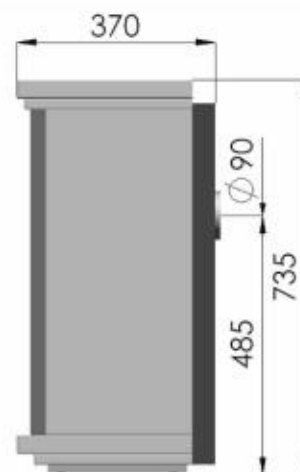

## Technische fiche A6

**BOCAL**

	<b>A 6</b>
max.vermogen kW max. capacity kW puissance max. kW	6,0
min.vermogen kW min. capacity kW puissance min. kW	2,0
volume m <sup>3</sup> volume m <sup>3</sup> volume m <sup>3</sup>	54 - 97
gasaansluiting gasconnection raccordement gaz	3/8
schouwaansluiting Ø chimney connection raccordement cheminée	90
dubbele vermiculiet brander dual vermiculite burner brûleur double vermiculite	■
thermostaat thermostat thermostat	■
kolen coals charbons	□
houtblokken logs bûches	■
afmetingen h x l x d dimensions h x l x d dimensions h x l x p	735x625x370