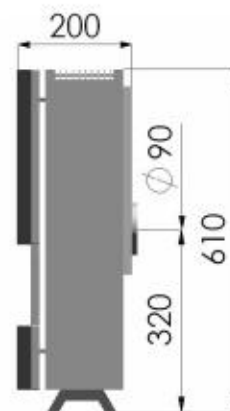

Technische fiche A36 HR+

		A 36
max.vermogen kW max, capacity kW puissance max. kW		4,1
min.vermogen kW min, capacity kW puissance min. kW		1,5
volume m ³ volume m ³ volume m ³		37 - 66
gasaansluiting gasconnection raccordement gaz		3/8
schouwaansluiting Ø chimney connection raccordement cheminée		90
dubbele vermiculiet brander dual vermiculite burner brûleur double vermiculite		<input type="checkbox"/>
thermostaat thermostat thermostat		<input checked="" type="checkbox"/>
kolen coals charbons		<input type="checkbox"/>
houtblokken logs bûches		<input type="checkbox"/>
afmetingen h x l x d dimensions h x l x d dimensions h x l x p		610x650x200