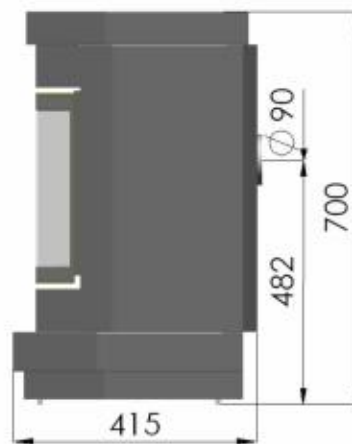

Technische fiche A108

BOCAL

		A 108
HR+		■
max.vermogen kW max.capacity kW puissance max. kW		10,5
min. vermogen kW min. capacity kW puissance min.. kW		2,0
sfeervuur spherefire feu d'ambiance		■
volume m ³ volume m ³ volume m ³		94 - 169
gasaansluiting gasconnection raccordement gaz		3/8
schouwaansluiting Ø chimney connection raccordement cheminée		90
vloer - center afvoer floor - center outlet sol - axe d'évacuation		480
dubbele brander dual burner brûleur double		2 branders 2 burners 2 brûleurs
vermiculiet brander vermiculite burner brûleur vermiculite		■
afstandsbediening remote control télécommande		□
thermostaat thermostat thermostat		■
kolen coals charbons		□
keien pebbles cailloux		□
houtblokken logs bûches		■
afmetingen dimensions dimensions	h x l x d h x l x d h x l x p	700x810x430