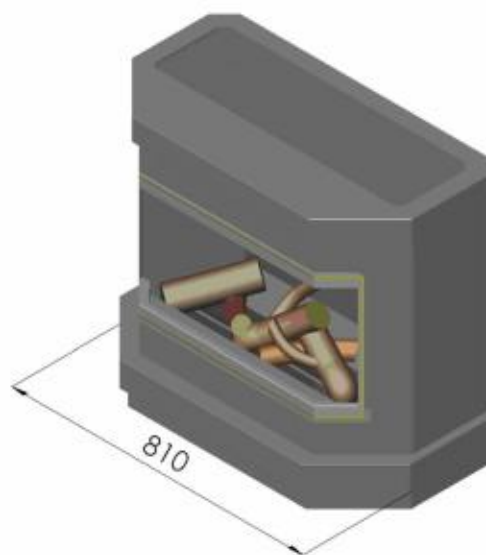

Technische fiche A108

BOCAL

		A 108
HR+		■
max.vermogen kW max.capacity kW puissance max. kW		10,5
min. vermogen kW min. capacity kW puissance min.. kW		2,0
sfeervuur spherefire feu d'ambiance		■
volume m ³ volume m ³ volume m ³		94 - 169
gasaansluiting gasconnection raccordement gaz		3/8
schouwaansluiting Ø chimney connection raccordement cheminée		90
vloer - center afvoer floor - center outlet sol - axe d'évacuation		480
dubbele brander dual burner brûleur double		2 branders 2 burners 2 brûleurs
vermiculiet brander vermiculite burner brûleur vermiculite		■
afstandsbediening remote control télécommande		□
thermostaat thermostat thermostat		■
kolen coals charbons		□
keien pebbles cailloux		□
houtblokken logs bûches		■
afmetingen dimensions dimensions	h x l x d h x l x d h x l x p	700x810x430