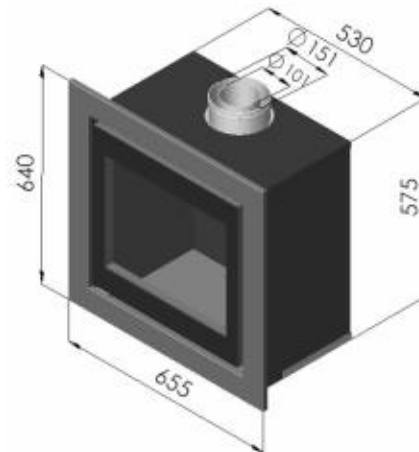

Technische fiche K6MF

Wijnranken/Vines/Sarments

Keien/Pebbles/Cailloux

Kolen/Coals/Charbons

vermogen W capacity W puissance W	K6MF 6000
sfeervuur W spherefire W feu d'ambiance W	 2400
volume m ³ volume m ³ volume m ³	 50-110
gesloten verbranding ø closed combustion combustion étanche 100/150	 <input checked="" type="checkbox"/>
dubbele vermiculite brander dual vermiculite burner brûleur double vermiculite	 <input checked="" type="checkbox"/>
digitale thermastaat digital thermosat thermostat digital	 <input checked="" type="checkbox"/>
afstandsbediening RF remote control RF télécommande RF	 <input checked="" type="checkbox"/>
ventilator 2 snelheden fan 2 speeds ventilateur 2 vitesses	 <input checked="" type="checkbox"/>
kolen coals charbons	 <input checked="" type="checkbox"/>
keien pebbles cailloux	 <input checked="" type="checkbox"/>
ranken vines sarments	 <input checked="" type="checkbox"/>
inbouwmaten h x l x d dimensions h x l x d encombrement h x l x p	 575x530x345