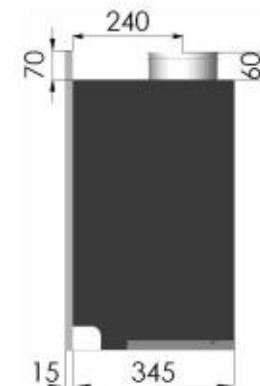

Technische fiche K6MF

Wijnranken/Vines/Sarments

Keien/Pebbles/Cailloux

Kolen/Coals/Charbons

vermogen W capacity W puissance W	K6MF 6000
sfeervuur W spherefire W feu d'ambiance W	 2400
volume m ³ volume m ³ volume m ³	 50-110
gesloten verbranding ø closed combustion combustion étanche 100/150	 <input checked="" type="checkbox"/>
dubbele vermiculite brander dual vermiculite burner brûleur double vermiculite	 <input checked="" type="checkbox"/>
digitale thermastaat digital thermosat thermostat digital	 <input checked="" type="checkbox"/>
afstandsbediening RF remote control RF télécommande RF	 <input checked="" type="checkbox"/>
ventilator 2 snelheden fan 2 speeds ventilateur 2 vitesses	 <input checked="" type="checkbox"/>
kolen coals charbons	 <input checked="" type="checkbox"/>
keien pebbles cailloux	 <input checked="" type="checkbox"/>
ranken vines sarments	 <input checked="" type="checkbox"/>
inbouwmaten h x l x d dimensions h x l x d encombrement h x l x p	 575x530x345