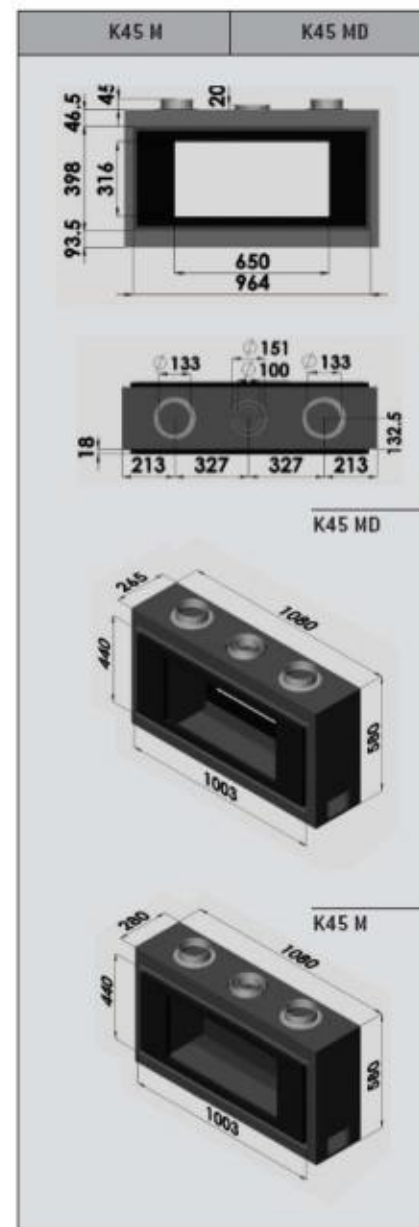

Technische fiche K45M/MD – K65M/MD

K45M/MD

K65M/MD

	K45M	K45MD	K65M	K65MD
Max. vermogen W Puissance max. W	4500	4500	6000	6000
Min. vermogen W Puissance min. W	1800	1800	3600	3600
Volume m ³ Volume m ³	35 - 70	35 - 70	45 - 90	45 - 90
Gesloten verbranding Ø Combustion étanche 100/150	●	●	●	●
Convectie openingen Ø Gaines de convections 133	●	●	●	●
Digitale thermostaat Thermostat digital	●	●	●	●
Afstandsbediening RF Télécommande RF	●	●	●	●
Keien Cailloux	●	●	●	●
Inbouwmaten - hxlxd Encombrement - hxlxd	580x1080x280	580x1080x265	580x1380x280	580x1380x265