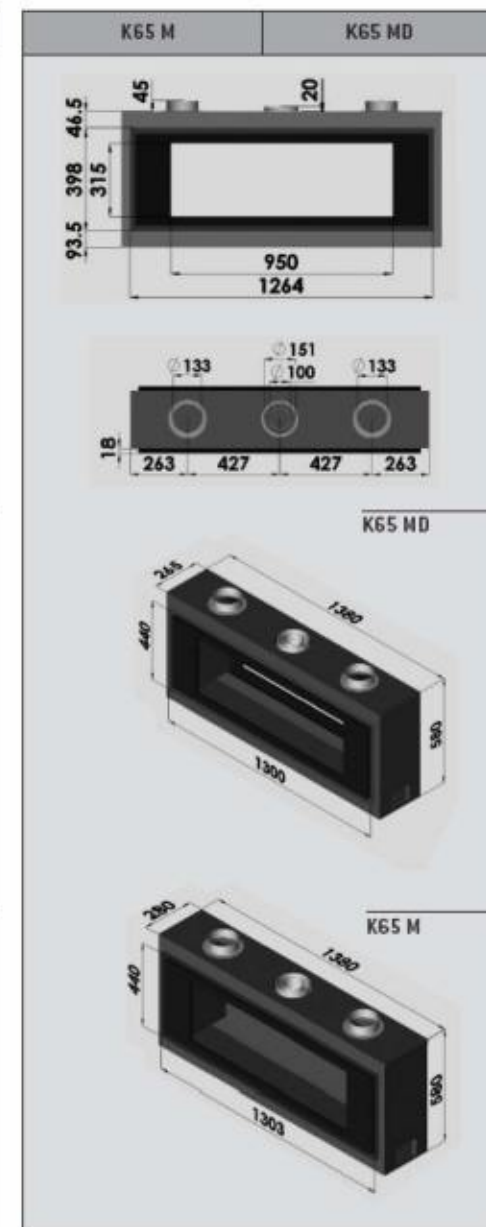

Technische fiche K45M/MD – K65M/MD

K45M/MD

K65M/MD

	K45M	K45MD	K65M	K65MD
Max. vermogen W Puissance max. W	4500	4500	6000	6000
Min. vermogen W Puissance min. W	1800	1800	3600	3600
Volume m ³ Volume m ³	35 - 70	35 - 70	45 - 90	45 - 90
Gesloten verbranding Ø Combustion étanche 100/150	●	●	●	●
Convectie openingen Ø Gaines de convections 133	●	●	●	●
Digitale thermostaat Thermostat digital	●	●	●	●
Afstandsbediening RF Télécommande RF	●	●	●	●
Keien Cailloux	●	●	●	●
Inbouwmaten - hxlxd Encombrement - hxlxd	580x1080x280	580x1080x265	580x1380x280	580x1380x265