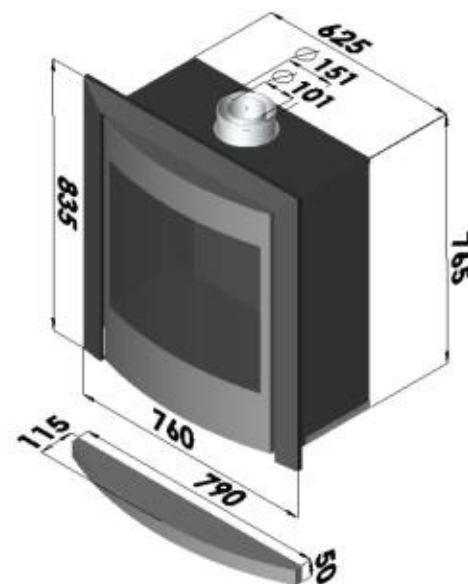

# Technische fiche K19M

Kolen  
Coals  
Charbons

Keien  
Pebbles  
Cailloux

Wijnranken  
Vines  
Sarments

	K19M
vermogen W capacity W puissance W	9000
sfeervuur W spherefire W feu d'ambiance W	3600
volume m <sup>3</sup> volume m <sup>3</sup> volume m <sup>3</sup>	80-160
gesloten verbranding ø closed combustion combustion.étanche 100/150	■
dubbele vermiculite brander dual vermiculite burner brûleur double vermiculite	■
digitale thermostaat digital thermostat thermostat digital	■
afstandsbediening RF remote control RF télécommande RF	■
ventilator 2 snelheden fan 2 speeds ventilateur 2 vitesses	■
kolen coals charbons	■
keien pebbles cailloux	■
ranken vines sarments	■
balkon balcony balcon	optie option option
inbouwmaten h x l x d dimensions h x l x d encombrement h x l x p	765x625x310