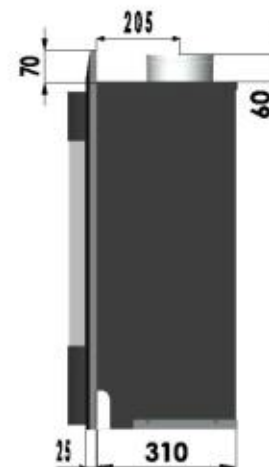

# Technische fiche K19M

Kolen  
Coals  
Charbons

Keien  
Pebbles  
Cailloux

Wijnranken  
Vines  
Sarments

	K19M
vermogen W capacity W puissance W	9000
sfeervuur W spherefire W feu d'ambiance W	3600
volume m <sup>3</sup> volume m <sup>3</sup> volume m <sup>3</sup>	80-160
gesloten verbranding ø closed combustion combustion.étanche 100/150	■
dubbele vermiculite brander dual vermiculite burner brûleur double vermiculite	■
digitale thermostaat digital thermostat thermostat digital	■
afstandsbediening RF remote control RF télécommande RF	■
ventilator 2 snelheden fan 2 speeds ventilateur 2 vitesses	■
kolen coals charbons	■
keien pebbles cailloux	■
ranken vines sarments	■
balkon balcony balcon	optie option option
inbouwmaten h x l x d dimensions h x l x d encombrement h x l x p	765x625x310