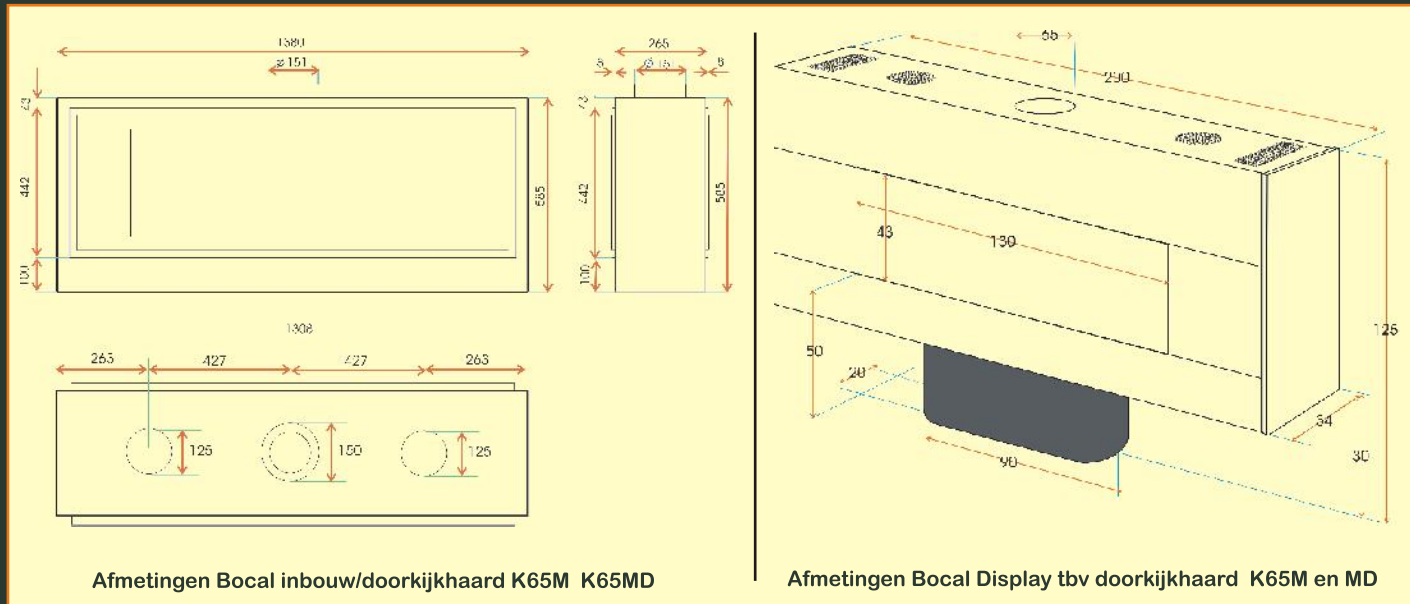

Uw Bocal dealer:

- Gasgedempte deursluiting(en).
- Eenvoudige montage en onderhoud.
- Alle componenten van buitenaf eenvoudig te bereiken of te vervangen.

DOORKIJK / INBOUWHAARDEN BREEDTEVUUR-SERIE