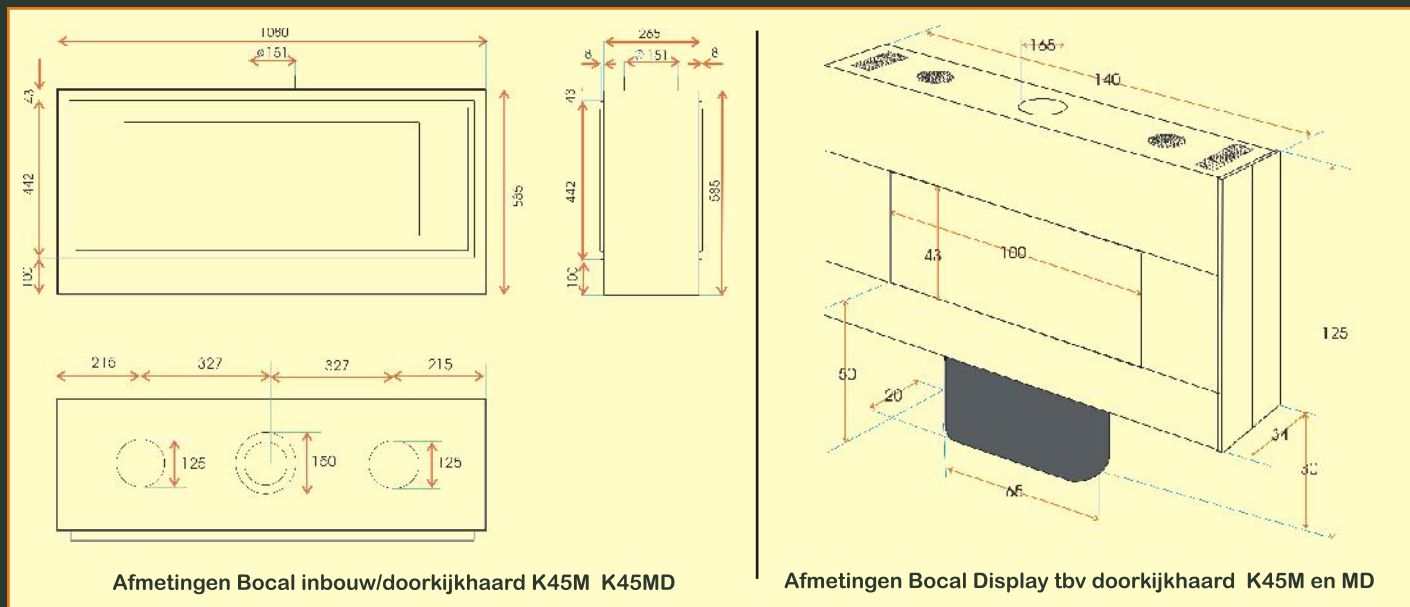

BOCAL
K45M

Type 65M, uitvoering wand-inbouwhaard.
- Gesloten verbranding. - Cap. 4.500 watt.
- Sfeerbrander met witte kooltjes.
- Incl. draadloze R.F. afstandsbediening.
- Ook als geveldoorvoer te plaatsen.